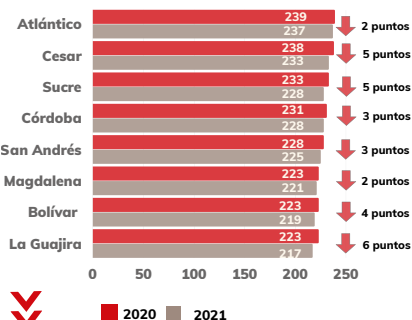

RESULTADOS DE LOS COLEGIOS OFICIALES DE LA REGIÓN CARIBE

en las Pruebas SABER 11 2020 - 2021

Puntaje Global Promedio (PGP) por departamento

Todos los departamentos del Caribe bajaron su PGP* entre 2020 y 2021. Las escuelas de La Guajira, Sucre y Cesar fueron las que más disminuyeron.

Desempeño en Lectura Crítica

En el 2021, el 59% de los estudiantes de la región, presentaron un nivel Insuficiente o Básico (nivel 1 y 2) en esta competencia. Un porcentaje similar al obtenido en 2020.