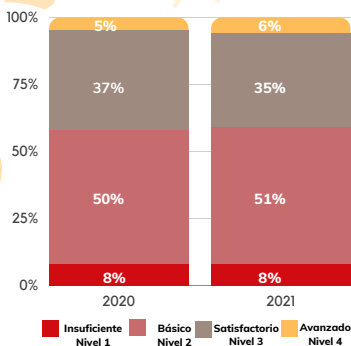

RESULTADOS DE LOS COLEGIOS OFICIALES DE LA REGIÓN CARIBE

en las Pruebas SABER 11 2020 - 2021

Puntaje Global Promedio (PGP) por departamento

Todos los departamentos del Caribe bajaron su PGP* entre 2020 y 2021. Las escuelas de La Guajira, Sucre y Cesar fueron las que más disminuyeron.

Desempeño en Lectura Crítica

En el 2021, el 59% de los estudiantes de la región, presentaron un nivel Insuficiente o Básico (nivel 1 y 2) en esta competencia. Un porcentaje similar al obtenido en 2020.