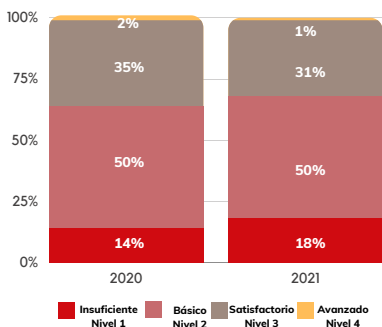

Nivel de desempeño en Matemáticas

En el año 2021, un 68% de los bachilleres de colegios oficiales del Caribe se clasificaron en los niveles insuficiente o básico (niveles 1 y 2) en Matemáticas. 4 puntos porcentuales más que en el 2020.